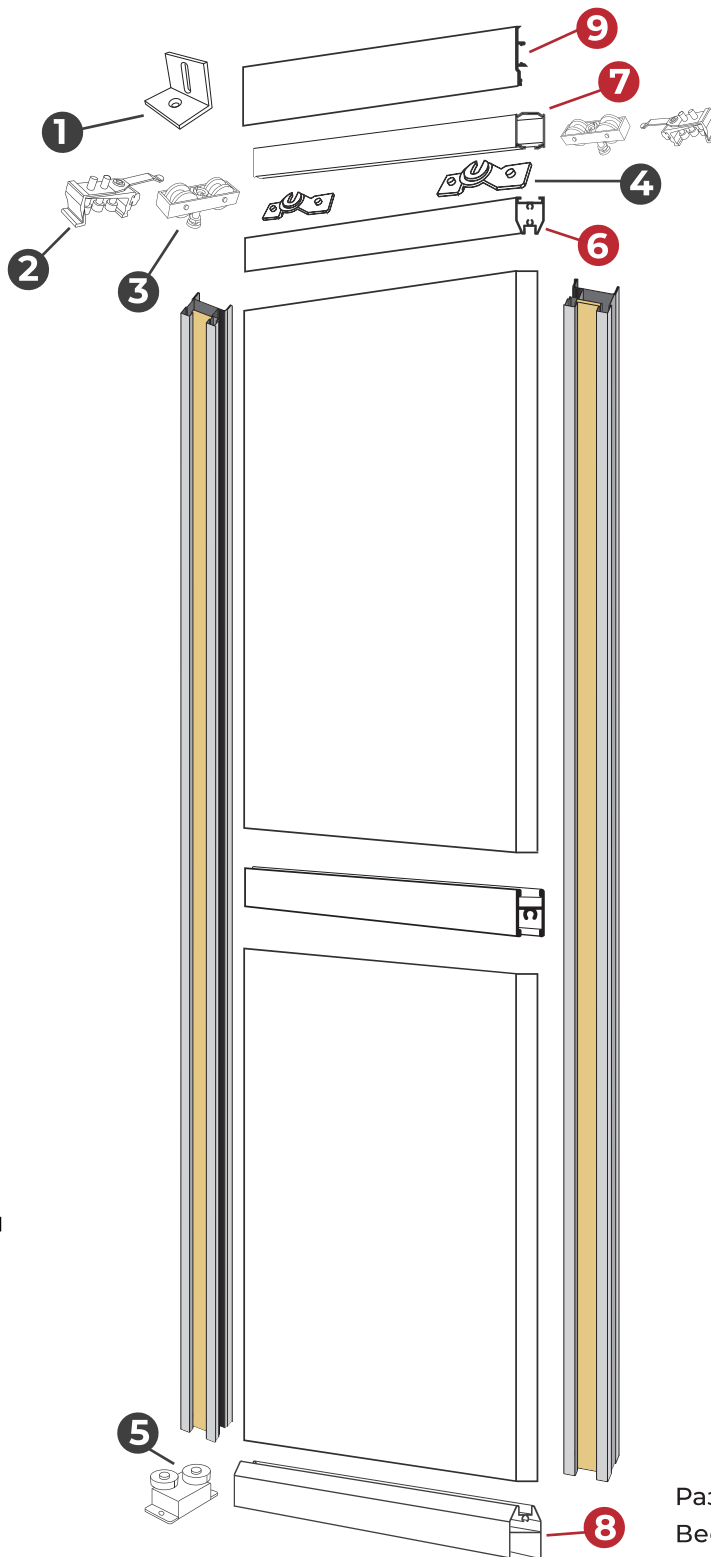

УНИВЕРСАЛЬНЫЙ КОМПЛЕКТ ФУРНИТУРЫ FELIX

ВЕРХНИЙ ДВУХОСНЫЙ РОЛИК

Вставляется в направляющую до её монтажа

Материал колёс: POM-термопласт
Толщина стенок: 2.2 мм

**УНИВЕРСАЛЬНАЯ ПЛОЩАДКА
ДЛЯ КРЕПЛЕНИЯ ВЕРХНЕГО РОЛИКА**

ЗОНИРОВАНИЕ ПРОСТРАНСТВА:
разделяем гостиную и кухню

НАСТЕННОЕ КРЕПЛЕНИЕ

Видео-презентация
FELIX

НАВЕДИТЕ КАМЕРУ

СХЕМА СБОРКИ ПОДВЕСНОЙ СИСТЕМЫ

6 Верхний горизонтальный профиль

7 Верхняя направляющая

8 Нижний горизонтальный профиль

9 Накладка декоративная

1 Кронштейн для настенного крепления

2 Верхний стоп-позиционер

3 Верхний двухосный ролик

4 Пластина для крепления верхнего ролика

5 Нижний ролик-буфер крепится к полу

Подвесная система **FELIX**
на сайте premial-furniture.ru

НАВЕДИТЕ КАМЕРУ

Размеры двери от **450** до **1200** мм
Вес двери до **75** кг

FELIX HILARIS

ПОДВЕСНАЯ РАМОЧНАЯ
СИСТЕМА С ДОВОДЧИКОМ

САМОВЗВОДИМЫЕ ДОВОДЧИКИ
на открывание и закрывание

PREMIAL

НОВИНКА ЦВЕТА ПРОФИЛЯ
ЛАТУНЬ БРАШ!