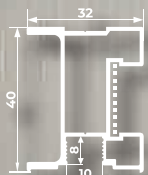

НАВЕДИТЕ КАМЕРУ

Размеры двери от **450** до **1200** мм
Вес двери до **75** кг

FELIX HILARIS

ПОДВЕСНАЯ РАМОЧНАЯ
СИСТЕМА С ДОВОДЧИКОМ

САМОВЗВОДИМЫЕ ДОВОДЧИКИ
на открывание и закрывание

PREMIAL

НОВИНКА ЦВЕТА ПРОФИЛЯ
ЛАТУНЬ БРАШ!