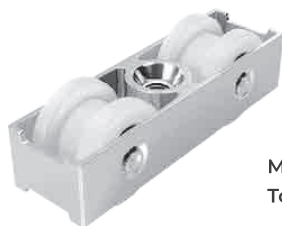

FELIX

ПОДВЕСНАЯ БЕСПОРОГОВАЯ СИСТЕМА

УНИВЕРСАЛЬНОЕ ИСПОЛЬЗОВАНИЕ:

- ИНТЕРЬЕРНЫЕ И МЕЖКОМНАТНЫЕ ПЕРЕГОРОДКИ
- ГАРДЕРОБНЫЕ
- ШКАФЫ-КУПЕ

КОМБИНАЦИЯ РАЗНЫХ ВИДОВ МАТЕРИАЛОВ
НАСТЕННОЕ И ПОТОЛОЧНОЕ КРЕПЛЕНИЕ

PREMIAL
ALUMINIUM PROFILE

УНИВЕРСАЛЬНЫЙ КОМПЛЕКТ ФУРНИТУРЫ FELIX

ВЕРХНИЙ ДВУХОСНЫЙ РОЛИК

Вставляется в направляющую до её монтажа

Материал колёс: POM-термопласт
Толщина стенок: 2.2 мм

**УНИВЕРСАЛЬНАЯ ПЛОЩАДКА
ДЛЯ КРЕПЛЕНИЯ ВЕРХНЕГО РОЛИКА**

**КРЕПЕЖНЫЕ КРОНШТЕЙНЫ
(ПРИБИРАЮТСЯ ОТДЕЛЬНО)**

**ВЕРХНИЙ
СТОП-ПОЗИЦИОНЕР**

**НИЖНИЙ РОЛИК-БУФЕР
ДЛЯ РАМОЧНОЙ СИСТЕМЫ**

Подшипник: закрытый
Материал колёс: силикон
Толщина стенок: 2.2 мм

**НИЖНИЙ РОЛИК-БУФЕР
ДЛЯ БЕЗРАМОЧНОЙ СИСТЕМЫ**

Верхний двухосный ролик	Площадка для крепления верхнего ролика	Верхний стоп-позиционер	Нижний ролик-буфер для рам. и безрам. системы
2 шт	2 шт	2 шт	2 шт

ВЕРТИКАЛЬНЫЙ ПРОФИЛЬ PREMIAL®

ВОЗМОЖНО ИСПОЛЬЗОВАНИЕ РАЗЛИЧНЫХ КОНФИГУРАЦИЙ СИММЕТРИЧНОГО ПРОФИЛЯ